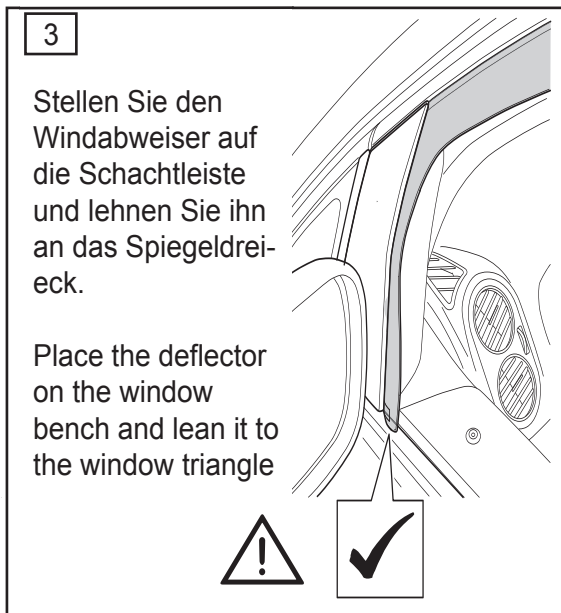

902A

ClimAir®

ar comfort

- D Einbauanleitung
- GB Installation instructions
- F Consignes de montage
- E Instrucciones de montaje
- RUS Инструкция по монтажу и установке

QR-Code - Einbaufilm Windabweiser
QR-Code - Fitting film wind deflector

⚠ CAUTION
Indicates potential hazard that could result in vehicle damage.
Zeigt potentielle Gefahr an, die zu Schäden am Fahrzeug führen können.
Indique les dangers potentiels pouvant endommager la véhicule.
Indica potenziale pericolo che può comportare danni all'autovettura.
Указывает потенциальную опасность, которая может привести к повреждению автомобиля