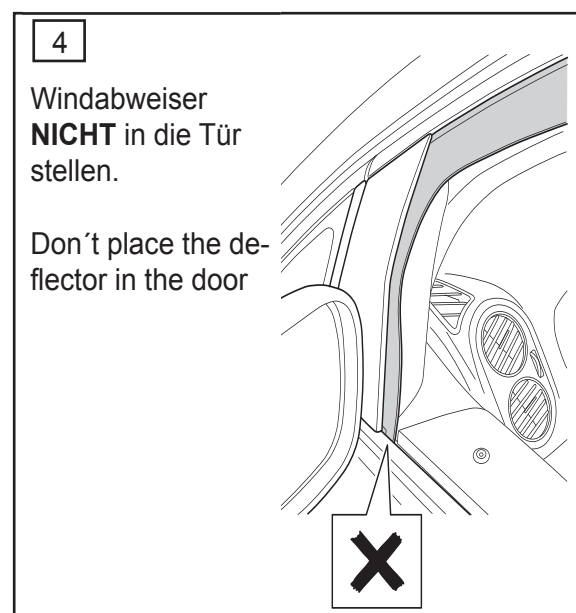

902A

ClimAir®

ar comfort

- D Einbauanleitung
- GB Installation instructions
- F Consignes de montage
- E Instrucciones de montaje
- RUS Инструкция по монтажу и установке

QR-Code - Einbaufilm Windabweiser
QR-Code - Fitting film wind deflector

⚠ CAUTION
Indicates potential hazard that could result in vehicle damage.
Zeigt potentielle Gefahr an, die zu Schäden am Fahrzeug führen können.
Indique les dangers potentiels pouvant endommager la véhicule.
Indica potenziale pericolo che può comportare danni all'autovettura.
Указывает потенциальную опасность, которая может привести к повреждению автомобиля