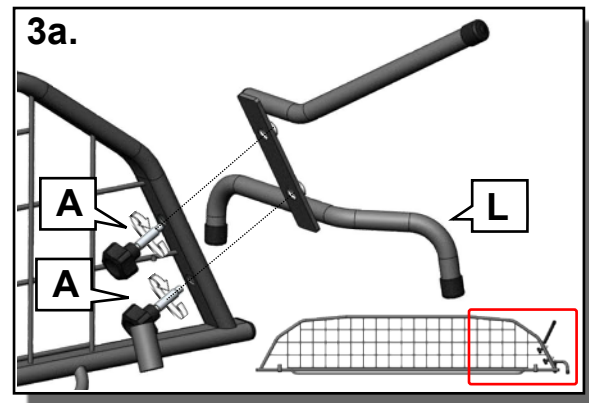

TDG 1425

FITTING INSTRUCTION / INSTRUCTION DE MONTAGE / EINBAUANLEITUNG /
ISTRUZIONI PER L'USO / INSTRUCCIONES DE MONTAJE / MONTAGEHANDLEIDUNG

SKODA RAPID SPACEBACK

DOG GUARD / GRILLE PROTECTRICE POUR CHIEN / HUNDEGITTER /
RIPARO PER CANI / DEFENSA PARA PERROS / HONDEREK

TDG 1425

FITTING INSTRUCTION / INSTRUCTION DE MONTAGE / EINBAUANLEITUNG /
ISTRUZIONI PER L'USO / INSTRUCCIONES DE MONTAJE / MONTAGEHANDLEIDING

SKODA RAPID SPACEBACK

DOG GUARD / GRILLE PROTECTRICE POUR CHIEN / HUNDEGITTER /
RIPARO PER CANI / DEFENSA PARA PERROS / HONDEREK