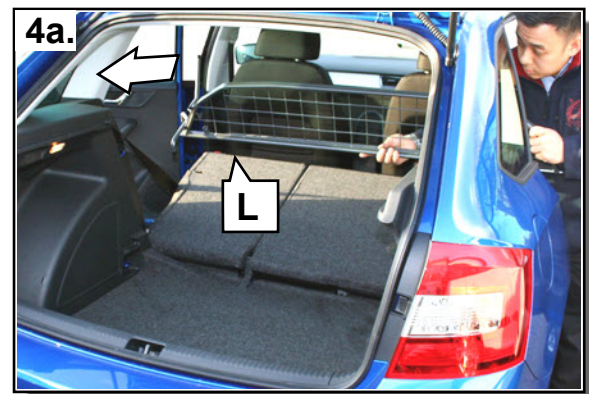

TDG 1425

FITTING INSTRUCTION / INSTRUCTION DE MONTAGE / EINBAUANLEITUNG /
ISTRUZIONI PER L'USO / INSTRUCCIONES DE MONTAJE / MONTAGEHANDLEIDUNG

SKODA RAPID SPACEBACK

DOG GUARD / GRILLE PROTECTRICE POUR CHIEN / HUNDEGITTER /
RIPARO PER CANI / DEFENSA PARA PERROS / HONDEREK

TDG 1425

FITTING INSTRUCTION / INSTRUCTION DE MONTAGE / EINBAUANLEITUNG /
ISTRUZIONI PER L'USO / INSTRUCCIONES DE MONTAJE / MONTAGEHANDLEIDING

SKODA RAPID SPACEBACK

DOG GUARD / GRILLE PROTECTRICE POUR CHIEN / HUNDEGITTER /
RIPARO PER CANI / DEFENSA PARA PERROS / HONDEREK