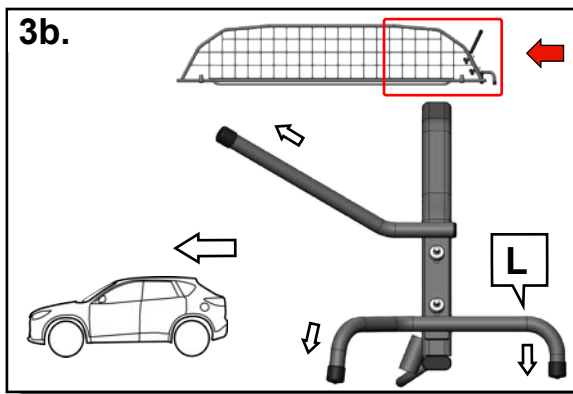

TDG 1425

FITTING INSTRUCTION / INSTRUCTION DE MONTAGE / EINBAUANLEITUNG /
ISTRUZIONI PER L'USO / INSTRUCCIONES DE MONTAJE / MONTAGEHANDLEIDUNG

SKODA RAPID SPACEBACK

DOG GUARD / GRILLE PROTECTRICE POUR CHIEN / HUNDEGITTER /
RIPARO PER CANI / DEFENSA PARA PERROS / HONDEREK

TDG 1425

FITTING INSTRUCTION / INSTRUCTION DE MONTAGE / EINBAUANLEITUNG /
ISTRUZIONI PER L'USO / INSTRUCCIONES DE MONTAJE / MONTAGEHANDLEIDING

SKODA RAPID SPACEBACK

DOG GUARD / GRILLE PROTECTRICE POUR CHIEN / HUNDEGITTER /
RIPARO PER CANI / DEFENSA PARA PERROS / HONDEREK