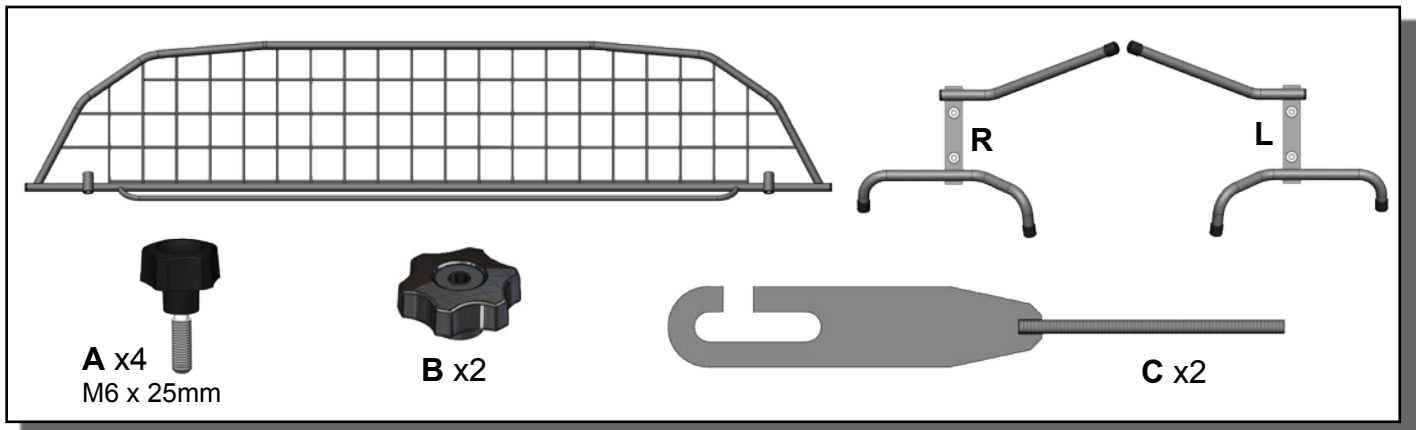

TDG 1425

FITTING INSTRUCTION / INSTRUCTION DE MONTAGE / EINBAUANLEITUNG /
ISTRUZIONI PER L'USO / INSTRUCCIONES DE MONTAJE / MONTAGEHANDLEIDUNG

SKODA RAPID SPACEBACK

DOG GUARD / GRILLE PROTECTRICE POUR CHIEN / HUNDEGITTER /
RIPARO PER CANI / DEFENSA PARA PERROS / HONDEREK

TDG 1425

FITTING INSTRUCTION / INSTRUCTION DE MONTAGE / EINBAUANLEITUNG /
ISTRUZIONI PER L'USO / INSTRUCCIONES DE MONTAJE / MONTAGEHANDLEIDING

SKODA RAPID SPACEBACK

DOG GUARD / GRILLE PROTECTRICE POUR CHIEN / HUNDEGITTER /
RIPARO PER CANI / DEFENSA PARA PERROS / HONDEREK