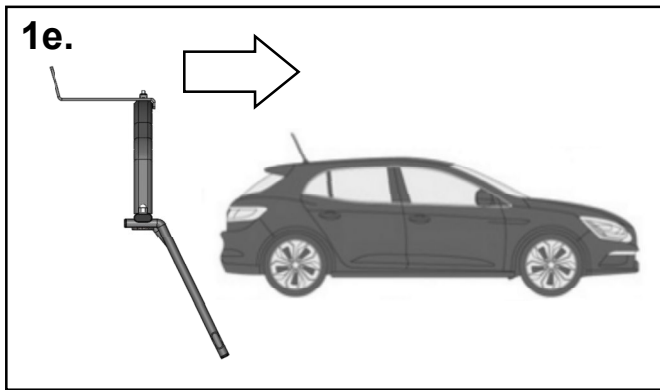

TDG 1522

FITTING INSTRUCTION / INSTRUCCION DE MONTAGE / EINBAUANLEITUNG /
ISTRUZIONI PER L'USO / INSTRUCCIONES DE MONTAJE / MONTAGEHANDLEIDUNG

RENAULT MEGANE HATCH

DOG GUARD / GRILLE PROTECTRICE POUR CHIEN / HUNDEGITTER /
RIPARO PER CANI / DEFENSA PARA PERROS / HONDEREK