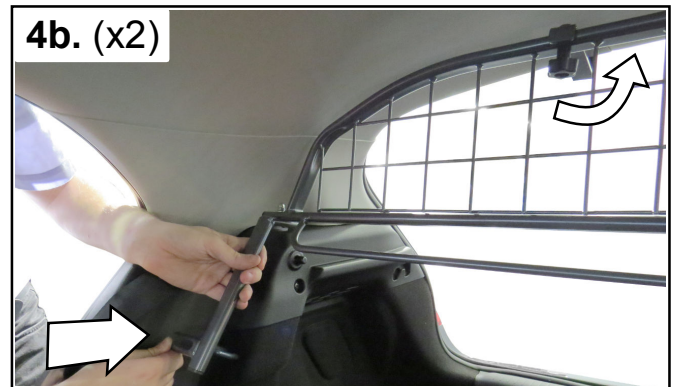

TDG 1522

FITTING INSTRUCTION / INSTRUCCION DE MONTAGE / EINBAUANLEITUNG /
ISTRUZIONI PER L'USO / INSTRUCCIONES DE MONTAJE / MONTAGEHANDLEIDUNG

RENAULT MEGANE HATCH

DOG GUARD / GRILLE PROTECTRICE POUR CHIEN / HUNDEGITTER /
RIPARO PER CANI / DEFENSA PARA PERROS / HONDEREK