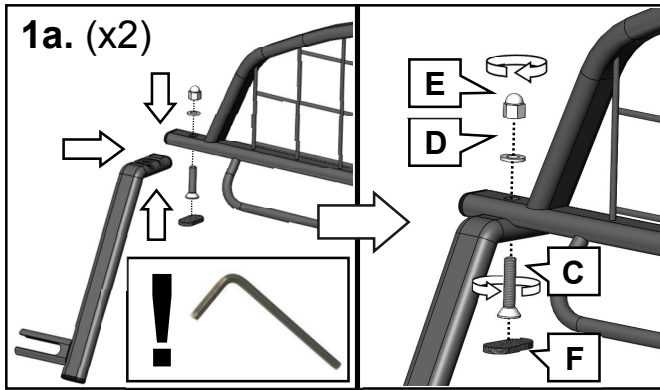

TDG 1522

FITTING INSTRUCTION / INSTRUCCION DE MONTAGE / EINBAUANLEITUNG /
ISTRUZIONI PER L'USO / INSTRUCCIONES DE MONTAJE / MONTAGEHANDLEIDUNG

RENAULT MEGANE HATCH

DOG GUARD / GRILLE PROTECTRICE POUR CHIEN / HUNDEGITTER /
RIPARO PER CANI / DEFENSA PARA PERROS / HONDEREK