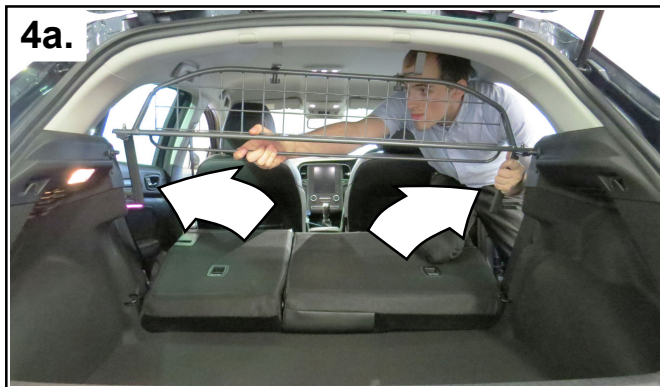

TDG 1522

FITTING INSTRUCTION / INSTRUCCION DE MONTAGE / EINBAUANLEITUNG /
ISTRUZIONI PER L'USO / INSTRUCCIONES DE MONTAJE / MONTAGEHANDLEIDUNG

RENAULT MEGANE HATCH

DOG GUARD / GRILLE PROTECTRICE POUR CHIEN / HUNDEGITTER /
RIPARO PER CANI / DEFENSA PARA PERROS / HONDEREK