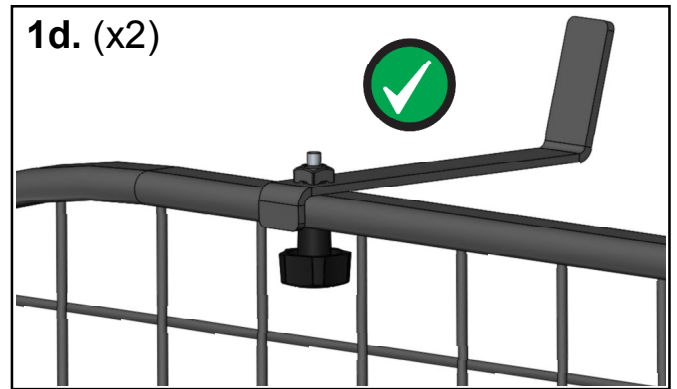

TDG 1522

FITTING INSTRUCTION / INSTRUCCION DE MONTAGE / EINBAUANLEITUNG /
ISTRUZIONI PER L'USO / INSTRUCCIONES DE MONTAJE / MONTAGEHANDLEIDUNG

RENAULT MEGANE HATCH

DOG GUARD / GRILLE PROTECTRICE POUR CHIEN / HUNDEGITTER /
RIPARO PER CANI / DEFENSA PARA PERROS / HONDEREK