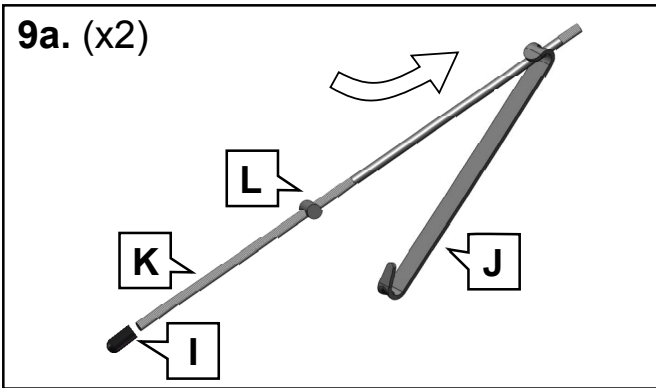

TDG 1523

FITTING INSTRUCTION / INSTRUCTION DE MONTAGE / EINBAUANLEITUNG /
ISTRUZIONI PER L'USO / INSTRUCCIONES DE MONTAJE / MONTAGEHANDLEIDUNG

RENAULT MEGANE SPORTS TOURER

DOG GUARD / GRILLE PROTECTRICE POUR CHIEN / HUNDEGITTER /
RIPARO PER CANI / DEFENSA PARA PERROS / HONDEREK

9a. (x2)