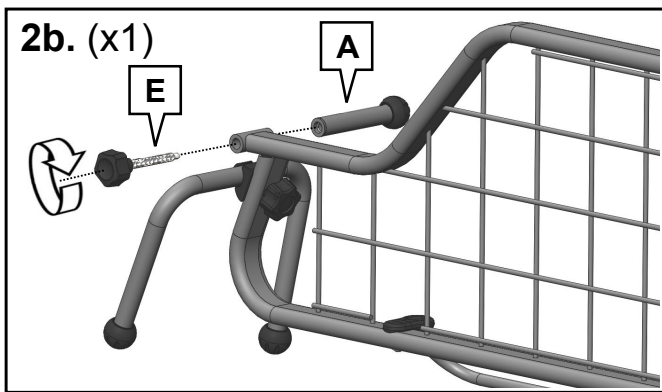

TDG 1523

FITTING INSTRUCTION / INSTRUCTION DE MONTAGE / EINBAUANLEITUNG /
ISTRUZIONI PER L'USO / INSTRUCCIONES DE MONTAJE / MONTAGEHANDLEIDING

RENAULT MEGANE SPORTS TOURER

DOG GUARD / GRILLE PROTECTRICE POUR CHIEN / HUNDEGITTER /
RIPARO PER CANI / DEFENSA PARA PERROS / HONDEREK

TDG 1523

FITTING INSTRUCTION / INSTRUCTION DE MONTAGE / EINBAUANLEITUNG /
ISTRUZIONI PER L'USO / INSTRUCCIONES DE MONTAJE / MONTAGEHANDLEIDUNG

RENAULT MEGANE SPORTS TOURER

DOG GUARD / GRILLE PROTECTRICE POUR CHIEN / HUNDEGITTER /
RIPARO PER CANI / DEFENSA PARA PERROS / HONDEREK