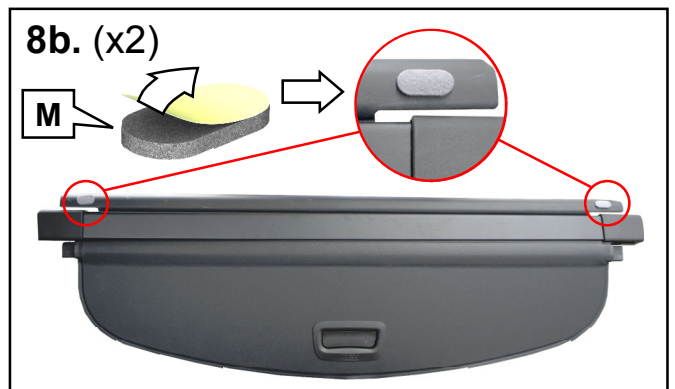

TDG 1523

FITTING INSTRUCTION / INSTRUCTION DE MONTAGE / EINBAUANLEITUNG /
ISTRUZIONI PER L'USO / INSTRUCCIONES DE MONTAJE / MONTAGEHANDLEIDING

RENAULT MEGANE SPORTS TOURER

DOG GUARD / GRILLE PROTECTRICE POUR CHIEN / HUNDEGITTER /
RIPARO PER CANI / DEFENSA PARA PERROS / HONDEREK

TDG 1523

FITTING INSTRUCTION / INSTRUCTION DE MONTAGE / EINBAUANLEITUNG /
ISTRUZIONI PER L'USO / INSTRUCCIONES DE MONTAJE / MONTAGEHANDLEIDUNG

RENAULT MEGANE SPORTS TOURER

DOG GUARD / GRILLE PROTECTRICE POUR CHIEN / HUNDEGITTER /
RIPARO PER CANI / DEFENSA PARA PERROS / HONDEREK