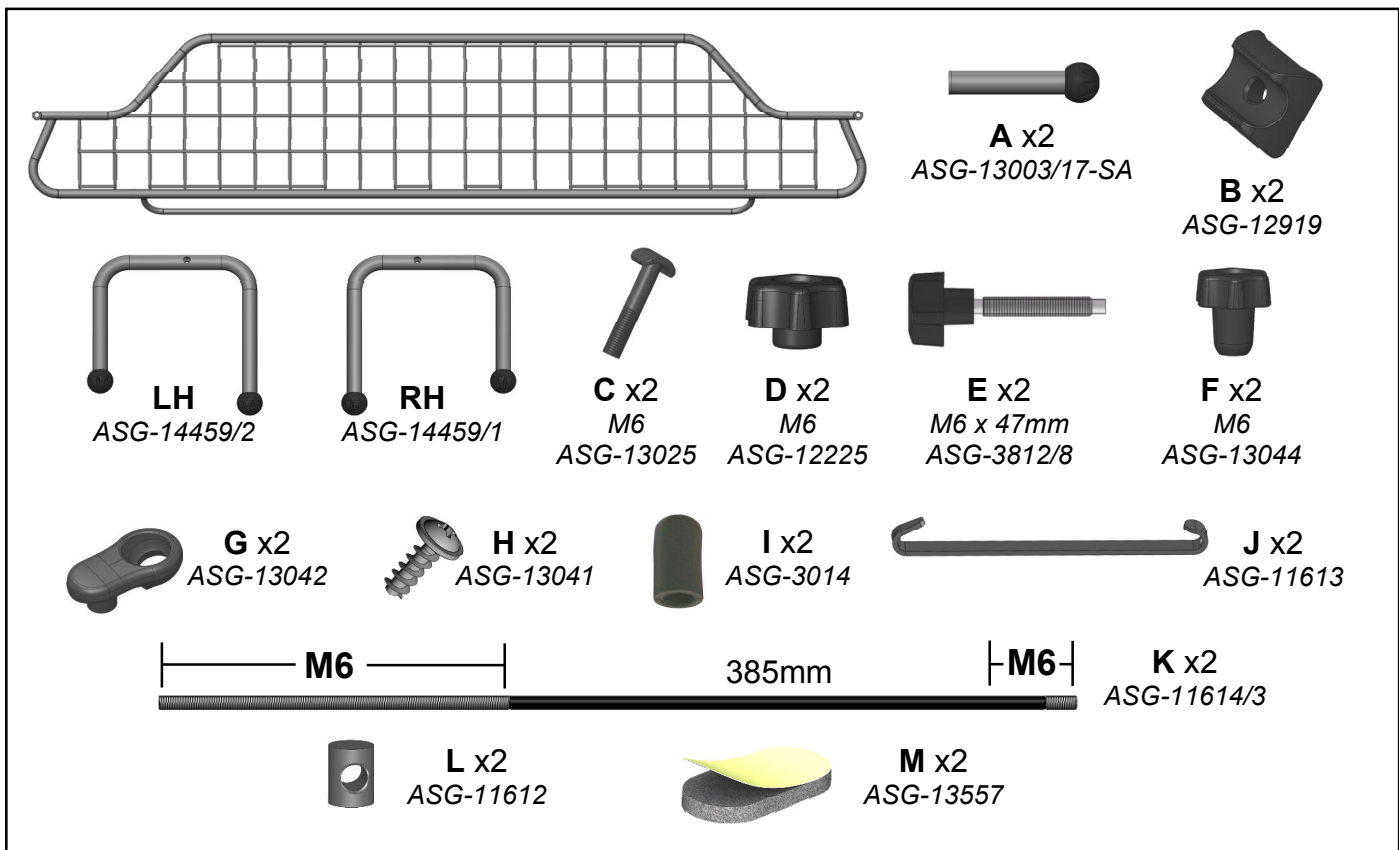

TDG 1523

FITTING INSTRUCTION / INSTRUCTION DE MONTAGE / EINBAUANLEITUNG /
ISTRUZIONI PER L'USO / INSTRUCCIONES DE MONTAJE / MONTAGEHANDLEIDING

RENAULT MEGANE SPORTS TOURER

DOG GUARD / GRILLE PROTECTRICE POUR CHIEN / HUNDEGITTER /
RIPARO PER CANI / DEFENSA PARA PERROS / HONDEREK

TDG 1523

FITTING INSTRUCTION / INSTRUCTION DE MONTAGE / EINBAUANLEITUNG /
ISTRUZIONI PER L'USO / INSTRUCCIONES DE MONTAJE / MONTAGEHANDLEIDUNG

RENAULT MEGANE SPORTS TOURER

DOG GUARD / GRILLE PROTECTRICE POUR CHIEN / HUNDEGITTER /
RIPARO PER CANI / DEFENSA PARA PERROS / HONDEREK