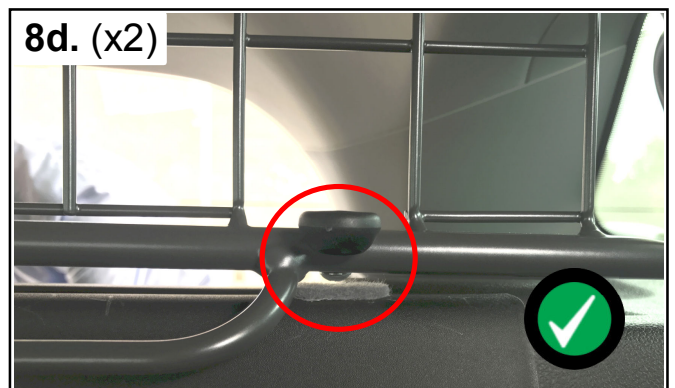

TDG 1523

FITTING INSTRUCTION / INSTRUCTION DE MONTAGE / EINBAUANLEITUNG /
ISTRUZIONI PER L'USO / INSTRUCCIONES DE MONTAJE / MONTAGEHANDLEIDUNG

RENAULT MEGANE SPORTS TOURER

DOG GUARD / GRILLE PROTECTRICE POUR CHIEN / HUNDEGITTER /
RIPARO PER CANI / DEFENSA PARA PERROS / HONDEREK