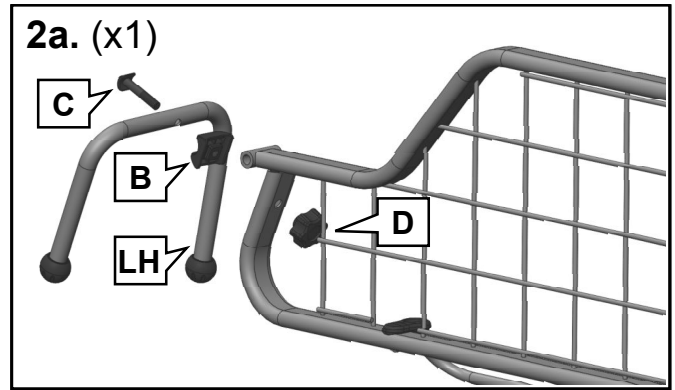

TDG 1523

FITTING INSTRUCTION / INSTRUCTION DE MONTAGE / EINBAUANLEITUNG /
ISTRUZIONI PER L'USO / INSTRUCCIONES DE MONTAJE / MONTAGEHANDLEIDING

RENAULT MEGANE SPORTS TOURER

DOG GUARD / GRILLE PROTECTRICE POUR CHIEN / HUNDEGITTER /
RIPARO PER CANI / DEFENSA PARA PERROS / HONDEREK