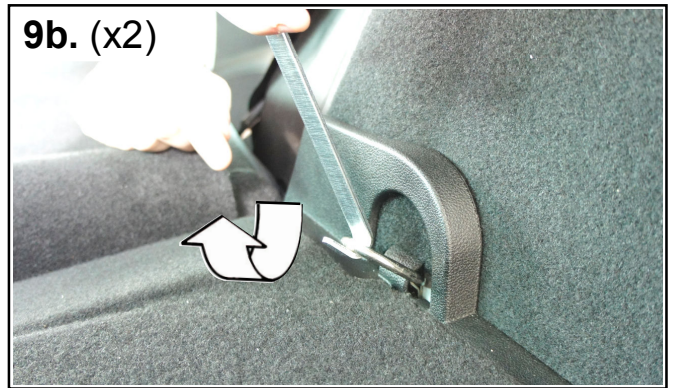

TDG 1523

FITTING INSTRUCTION / INSTRUCTION DE MONTAGE / EINBAUANLEITUNG /
ISTRUZIONI PER L'USO / INSTRUCCIONES DE MONTAJE / MONTAGEHANDLEIDUNG

RENAULT MEGANE SPORTS TOURER

DOG GUARD / GRILLE PROTECTRICE POUR CHIEN / HUNDEGITTER /
RIPARO PER CANI / DEFENSA PARA PERROS / HONDEREK

9b. (x2)