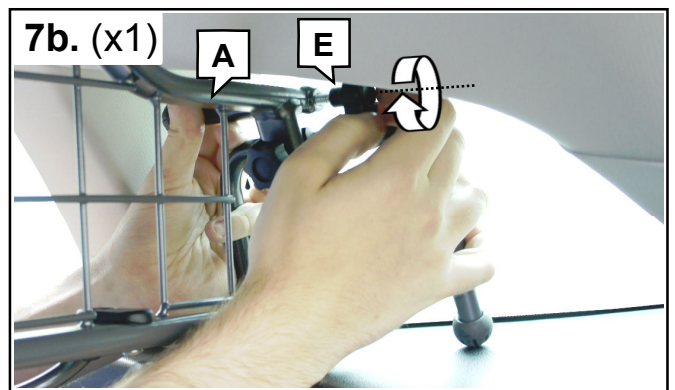

TDG 1523

FITTING INSTRUCTION / INSTRUCTION DE MONTAGE / EINBAUANLEITUNG /
ISTRUZIONI PER L'USO / INSTRUCCIONES DE MONTAJE / MONTAGEHANDLEIDING

RENAULT MEGANE SPORTS TOURER

DOG GUARD / GRILLE PROTECTRICE POUR CHIEN / HUNDEGITTER /
RIPARO PER CANI / DEFENSA PARA PERROS / HONDEREK

TDG 1523

FITTING INSTRUCTION / INSTRUCTION DE MONTAGE / EINBAUANLEITUNG /
ISTRUZIONI PER L'USO / INSTRUCCIONES DE MONTAJE / MONTAGEHANDLEIDUNG

RENAULT MEGANE SPORTS TOURER

DOG GUARD / GRILLE PROTECTRICE POUR CHIEN / HUNDEGITTER /
RIPARO PER CANI / DEFENSA PARA PERROS / HONDEREK