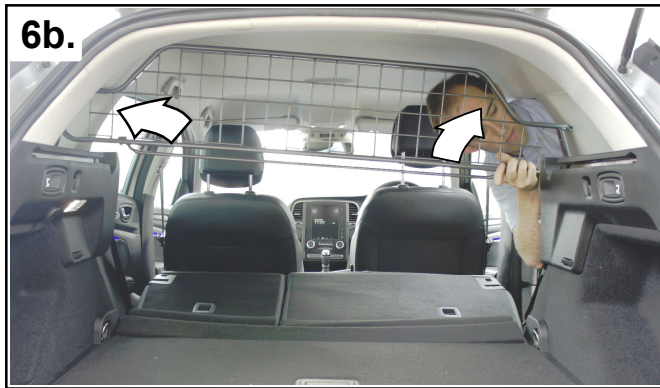

TDG 1523

FITTING INSTRUCTION / INSTRUCTION DE MONTAGE / EINBAUANLEITUNG /
ISTRUZIONI PER L'USO / INSTRUCCIONES DE MONTAJE / MONTAGEHANDLEIDING

RENAULT MEGANE SPORTS TOURER

DOG GUARD / GRILLE PROTECTRICE POUR CHIEN / HUNDEGITTER /
RIPARO PER CANI / DEFENSA PARA PERROS / HONDEREK

TDG 1523

FITTING INSTRUCTION / INSTRUCTION DE MONTAGE / EINBAUANLEITUNG /
ISTRUZIONI PER L'USO / INSTRUCCIONES DE MONTAJE / MONTAGEHANDLEIDUNG

RENAULT MEGANE SPORTS TOURER

DOG GUARD / GRILLE PROTECTRICE POUR CHIEN / HUNDEGITTER /
RIPARO PER CANI / DEFENSA PARA PERROS / HONDEREK