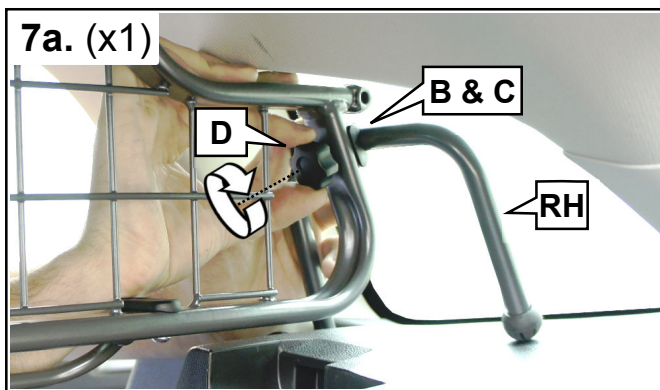

TDG 1523

FITTING INSTRUCTION / INSTRUCTION DE MONTAGE / EINBAUANLEITUNG /
ISTRUZIONI PER L'USO / INSTRUCCIONES DE MONTAJE / MONTAGEHANDLEIDING

RENAULT MEGANE SPORTS TOURER

DOG GUARD / GRILLE PROTECTRICE POUR CHIEN / HUNDEGITTER /
RIPARO PER CANI / DEFENSA PARA PERROS / HONDEREK

TDG 1523

FITTING INSTRUCTION / INSTRUCTION DE MONTAGE / EINBAUANLEITUNG /
ISTRUZIONI PER L'USO / INSTRUCCIONES DE MONTAJE / MONTAGEHANDLEIDUNG

RENAULT MEGANE SPORTS TOURER

DOG GUARD / GRILLE PROTECTRICE POUR CHIEN / HUNDEGITTER /
RIPARO PER CANI / DEFENSA PARA PERROS / HONDEREK