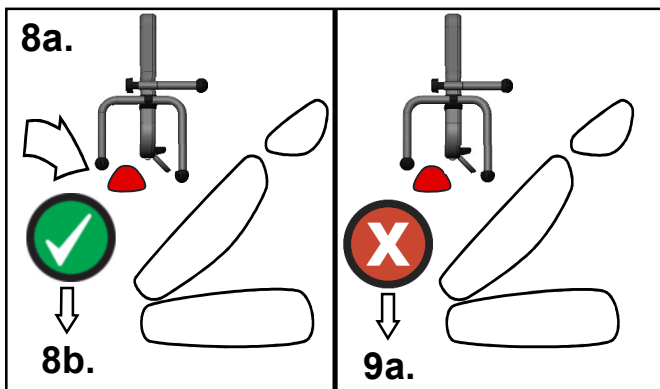

TDG 1523

FITTING INSTRUCTION / INSTRUCTION DE MONTAGE / EINBAUANLEITUNG /
ISTRUZIONI PER L'USO / INSTRUCCIONES DE MONTAJE / MONTAGEHANDLEIDUNG

RENAULT MEGANE SPORTS TOURER

DOG GUARD / GRILLE PROTECTRICE POUR CHIEN / HUNDEGITTER /
RIPARO PER CANI / DEFENSA PARA PERROS / HONDEREK