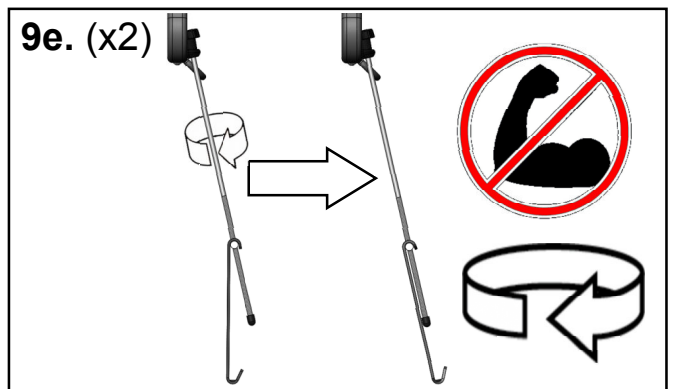

TDG 1523

FITTING INSTRUCTION / INSTRUCTION DE MONTAGE / EINBAUANLEITUNG /
ISTRUZIONI PER L'USO / INSTRUCCIONES DE MONTAJE / MONTAGEHANDLEIDUNG

RENAULT MEGANE SPORTS TOURER

DOG GUARD / GRILLE PROTECTRICE POUR CHIEN / HUNDEGITTER /
RIPARO PER CANI / DEFENSA PARA PERROS / HONDEREK

9a. (x2)

9b. (x2)

9c. (x2)

9d. (x2)

9e. (x2)

TDG 1523

FITTING INSTRUCTION / INSTRUCTION DE MONTAGE / EINBAUANLEITUNG /
ISTRUZIONI PER L'USO / INSTRUCCIONES DE MONTAJE / MONTAGEHANDLEIDING

RENAULT MEGANE SPORTS TOURER