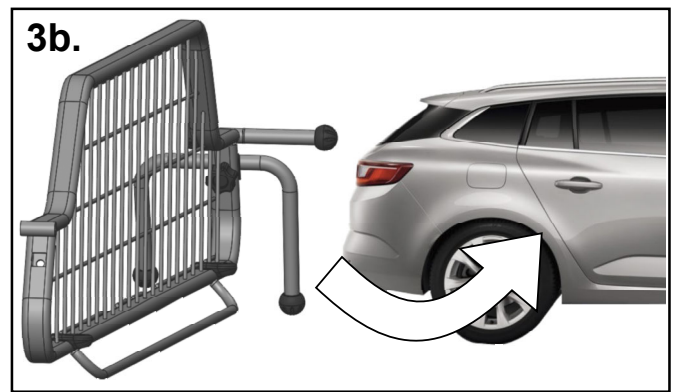

TDG 1523

FITTING INSTRUCTION / INSTRUCTION DE MONTAGE / EINBAUANLEITUNG /
ISTRUZIONI PER L'USO / INSTRUCCIONES DE MONTAJE / MONTAGEHANDLEIDING

RENAULT MEGANE SPORTS TOURER

DOG GUARD / GRILLE PROTECTRICE POUR CHIEN / HUNDEGITTER /
RIPARO PER CANI / DEFENSA PARA PERROS / HONDEREK