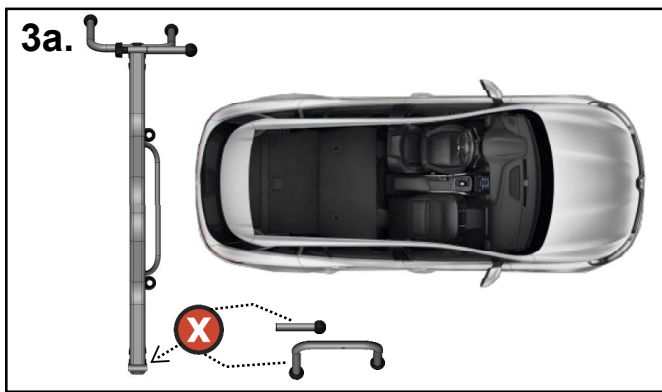

TDG 1523

FITTING INSTRUCTION / INSTRUCTION DE MONTAGE / EINBAUANLEITUNG /
ISTRUZIONI PER L'USO / INSTRUCCIONES DE MONTAJE / MONTAGEHANDLEIDING

RENAULT MEGANE SPORTS TOURER

DOG GUARD / GRILLE PROTECTRICE POUR CHIEN / HUNDEGITTER /
RIPARO PER CANI / DEFENSA PARA PERROS / HONDEREK