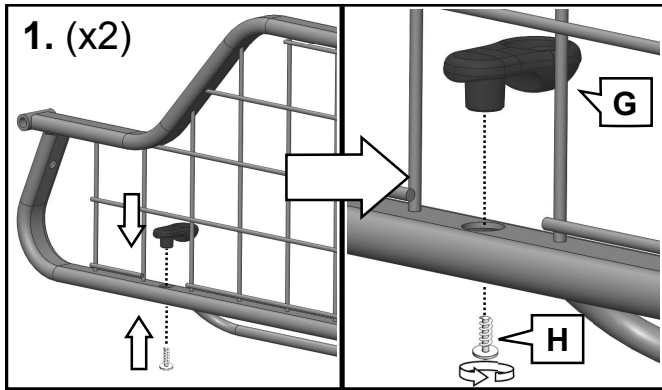

TDG 1523

FITTING INSTRUCTION / INSTRUCTION DE MONTAGE / EINBAUANLEITUNG /
ISTRUZIONI PER L'USO / INSTRUCCIONES DE MONTAJE / MONTAGEHANDLEIDING

RENAULT MEGANE SPORTS TOURER

DOG GUARD / GRILLE PROTECTRICE POUR CHIEN / HUNDEGITTER /
RIPARO PER CANI / DEFENSA PARA PERROS / HONDEREK