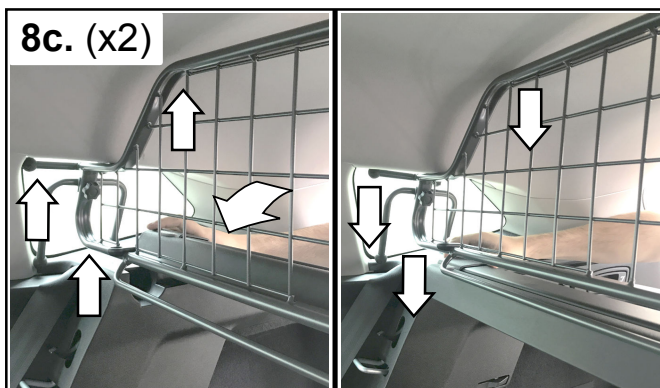

TDG 1523

FITTING INSTRUCTION / INSTRUCTION DE MONTAGE / EINBAUANLEITUNG /
ISTRUZIONI PER L'USO / INSTRUCCIONES DE MONTAJE / MONTAGEHANDLEIDUNG

RENAULT MEGANE SPORTS TOURER

DOG GUARD / GRILLE PROTECTRICE POUR CHIEN / HUNDEGITTER /
RIPARO PER CANI / DEFENSA PARA PERROS / HONDEREK