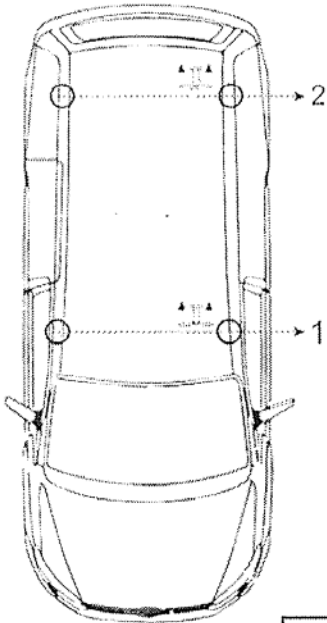

# MONTERINGSANVISNING

**Fabrikat**

Mercedes-Benz  
Renault

**Modell**

Citan 2013-  
Kangoo 2008-

Montagetid  
30 minuter

x4

x4

x4

M8 x 35, x2

M8 x 65, x2

Transportstyling | AB Mahol

www.transportstyling.se | info@transportstyling.se | 0520-22 14 80

**TRANSPORT**  
STYLING