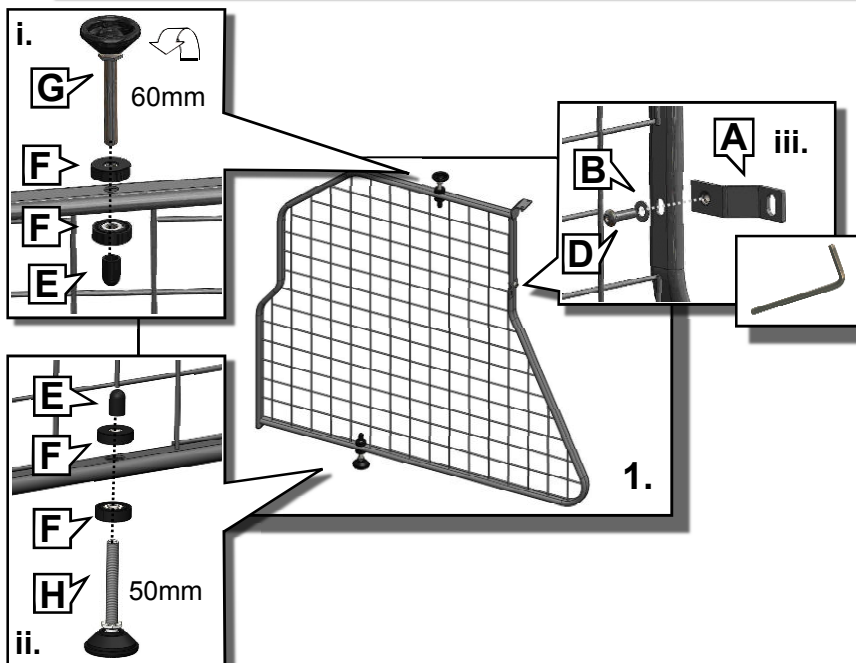

# TDG 1315D

FITTING INSTRUCTION / INSTRUCCION DE MONTAGE / EINBAUANLEITUNG /  
ISTRUZIONI PER L'USO / INSTRUCCIONES DE MONTAJE / MONTAGEHANDLEIDUNG

## BMW X3

Luggage partition divider / Partition centrale de coffre à bagages / Abtrennung - Gepäckraumgitter /  
Red de división del maletero / Divisorio centrale bagagliaio / De verdeler van de bagageverdeling