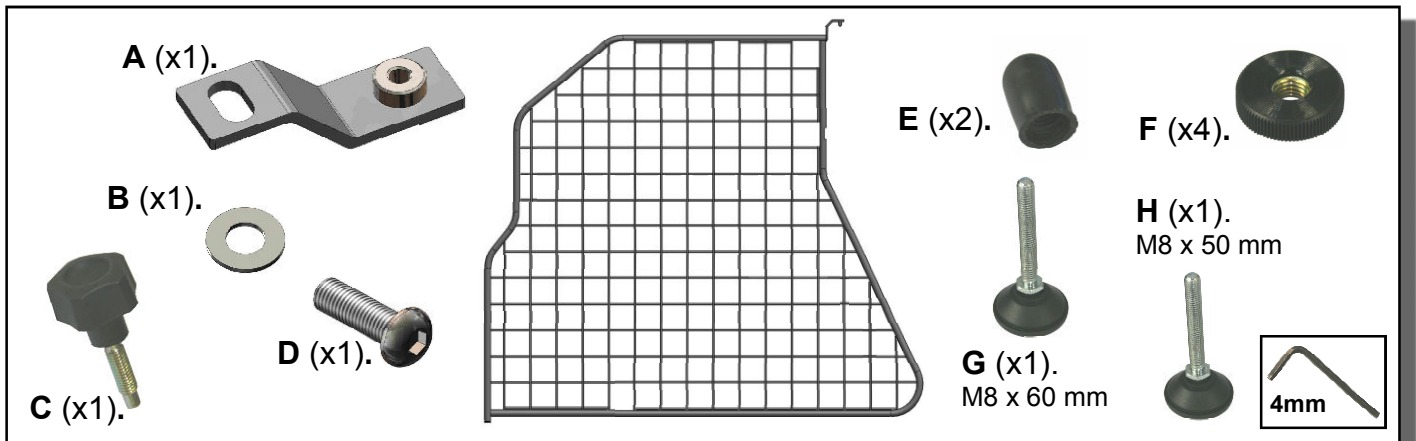

# TDG 1315D

FITTING INSTRUCTION / INSTRUCCION DE MONTAGE / EINBAUANLEITUNG /  
ISTRUZIONI PER L'USO / INSTRUCCIONES DE MONTAJE / MONTAGEHANDLEIDUNG

## BMW X3

Luggage partition divider / Partition centrale de coffre à bagages / Abtrennung - Gepäckraumgitter /  
Red de división del maletero / Divisorio centrale bagagliaio / De verdeler van de bagageverdeling

## BMW X3

Luggage partition divider / Partition centrale de coffre à bagages / Abtrennung - Gepäckraumgitter /  
Red de división del maletero / Divisorio centrale bagagliaio / De verdelers van de bagageverdeling